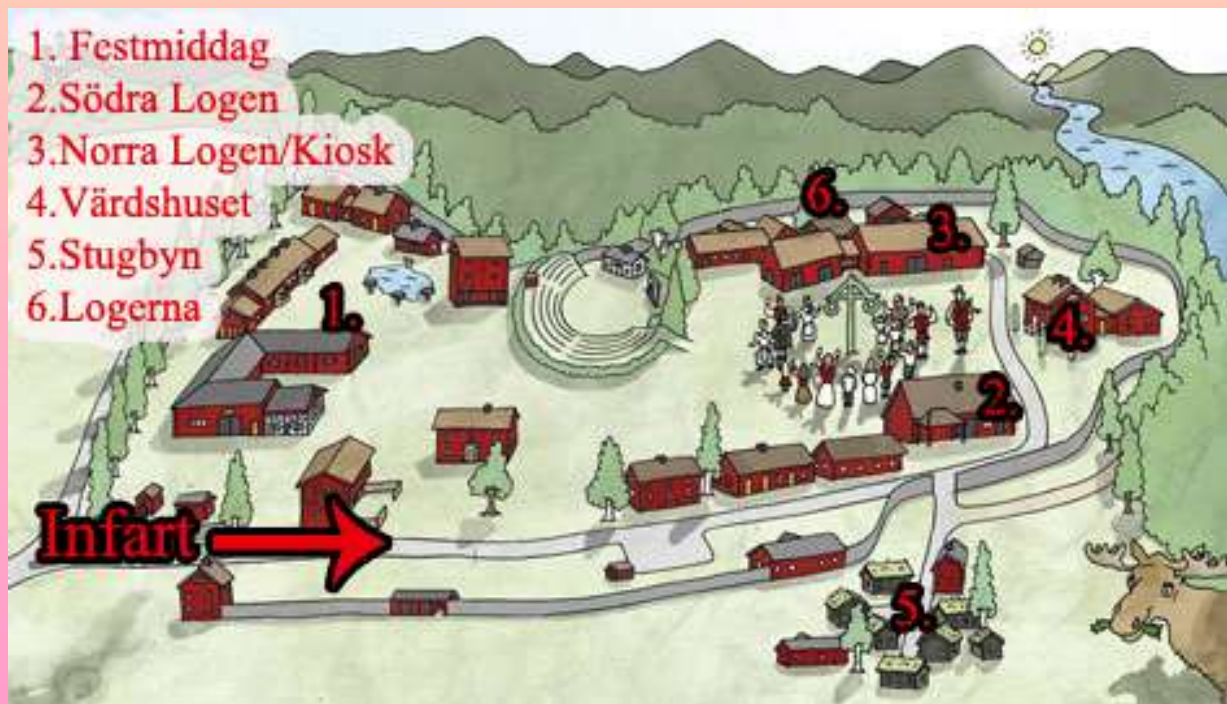

Adam Åstmar

VÄLKOMNA!!

1. Festmiddag
2. Södra Logen
3. Norra Logen/Kiosk
4. Vårdshuset
5. Stugbyn
6. Logerna

Välkomna till:
Lenas Hjärta
Vår populära cafeteria.
All incheckning sker här

Vi har öppet:

Fredag 14:00-00:00